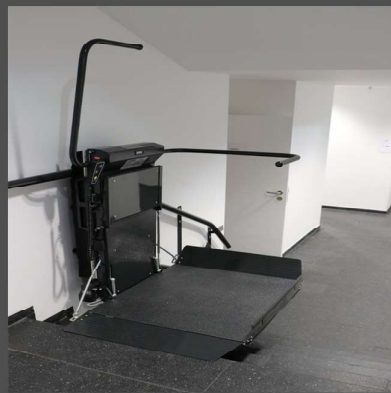

Plattformlifte

STRATOS

Model STRATOS

Der STRATOS Plattformlift ist die perfekte Lösung um Treppen im Innen- und Außenbereich für Rollstuhlfahrer zugänglich zu machen. Der Lift ist einfach und schnell zu montieren und überzeugt durch eine robuste Plattformmechanik und geringen Wartungsaufwand. Der problemlose Transport von Elektrorollstühlen wird garantiert durch eine Traglast von bis zu 300 kg.

Ansprechendes Design, sowie ein geräuscharmer Betrieb sind bestechende Merkmale des STRATOS Plattform Treppenliftes. Elegant fügt sich der STRATOS in jede Umgebung ein. Aufgrund des kompakten Designs benötigt dieser Lift nur ein Minimum an Platz, womit die Treppe möglichst frei von Hindernissen bleibt.

Traglast Standard	225kg (Optional 300kg)
Plattformbreite	600mm - 900mm
Plattformlänge	700mm - 1300mm
Treppeneneigung	0 - 47°
Geschwindigkeit	0,06 - 0,15 m/s
Lautstärke	Unter 60dB
Temperaturbereich	+45°C bis -15°C
Breite zusammengeklappt	360mm
Stromversorgung	1 x 230V / 50-60Hz